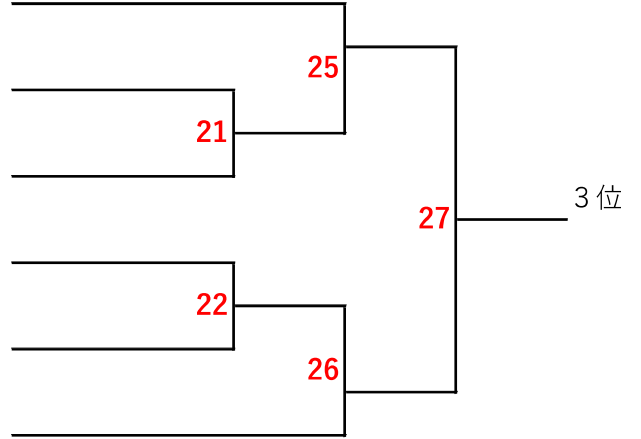

# 敗者復活戦

準決勝 1

敗者

A準々決勝

敗者

B準々決勝

敗者

C準々決勝

敗者

D準々決勝

敗者

準決勝 2

敗者

2026 熊本県高等学校総合体育大会相撲競技大会 個人戦：5月30日（土）

個人 80kg級

NO	学校名	氏名	段位	学年	身長	体重
1	文徳高等学校	鳥居 壮馬		1	167	70
2	熊本農業高等学校	北野 健水		2	172	77
3	熊本農業高等学校	宮崎 湧悟		2	176	79